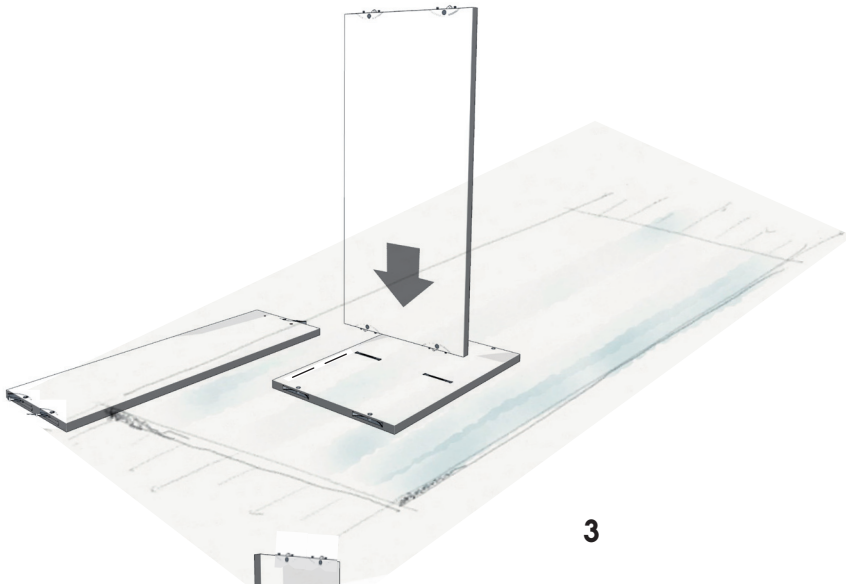

aufbauanleitung
instructions
notice de montage

TojoTM

hanibal side

design: FLOID Produktdesign

German
Design Award

H - Elements - 80 - Base

1

2