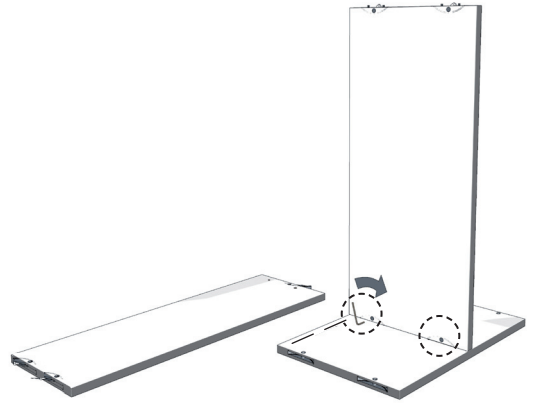

aufbauanleitung
instructions
notice de montage

TojoTM

hanibal side

design: FLOID Produktdesign

German
Design Award

H - Elements - 80 - Base

1

2