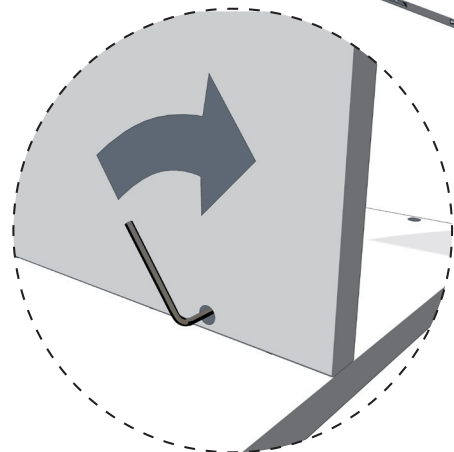

H - Elements - 80 - Base

1

2

3

4

5

6

1