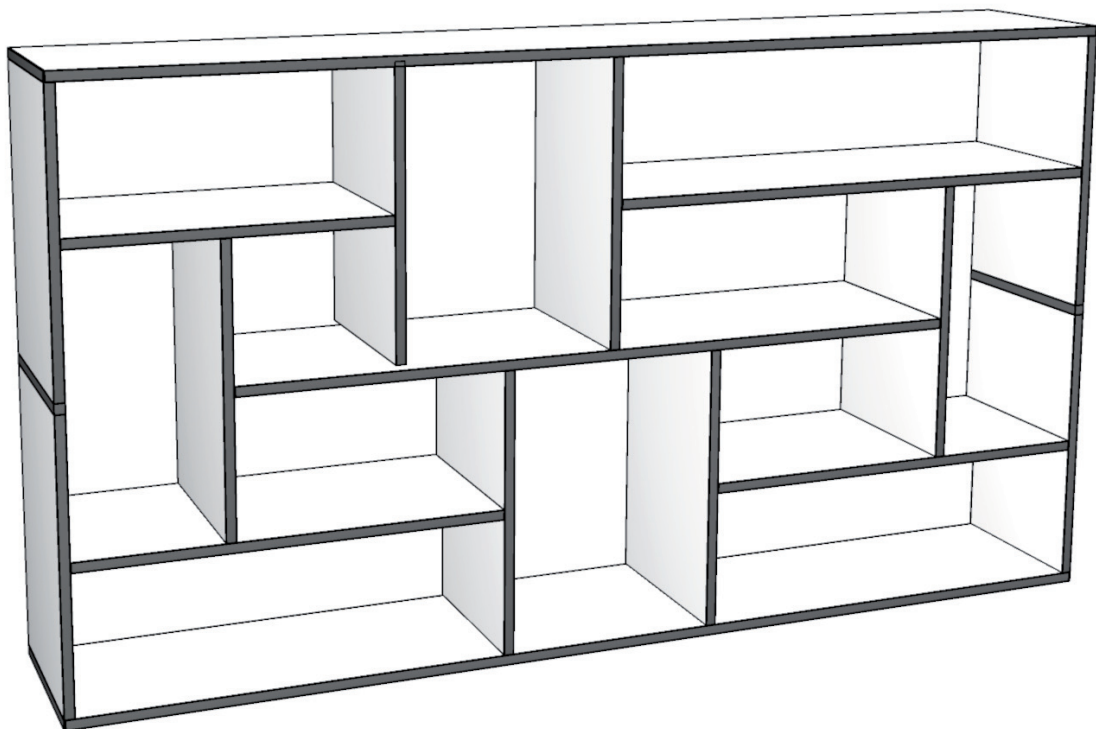

aufbauanleitung
instructions
notice de montage

TojoTM

hanibal side

design: FLOID Produktdesign

German
Design Award

H - Elements - 80 - Base

1

2