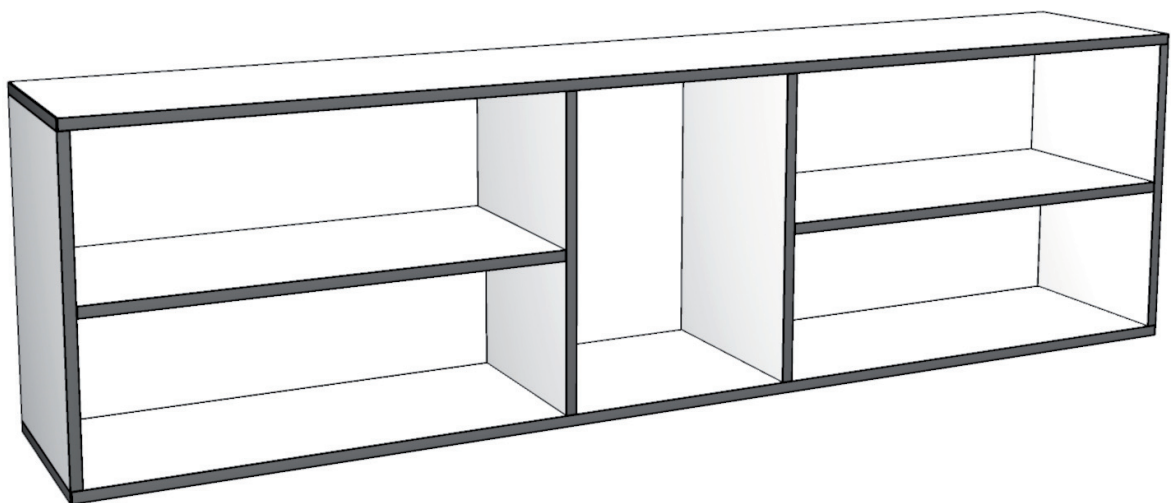

Tojo<sup>TM</sup>

aufbauanleitung  
instructions  
notice de montage

hanibal<sup>low</sup>

design: FLOID Produktdesign

German  
Design Award

H - Elements - 80 - Base

1

2