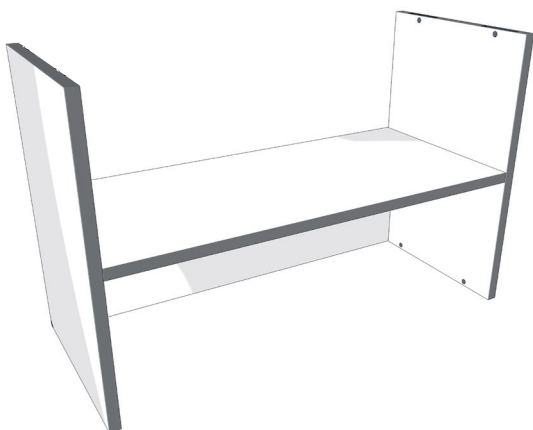

H - Elements - 80 - Base

1

2

3

4

5

6

1