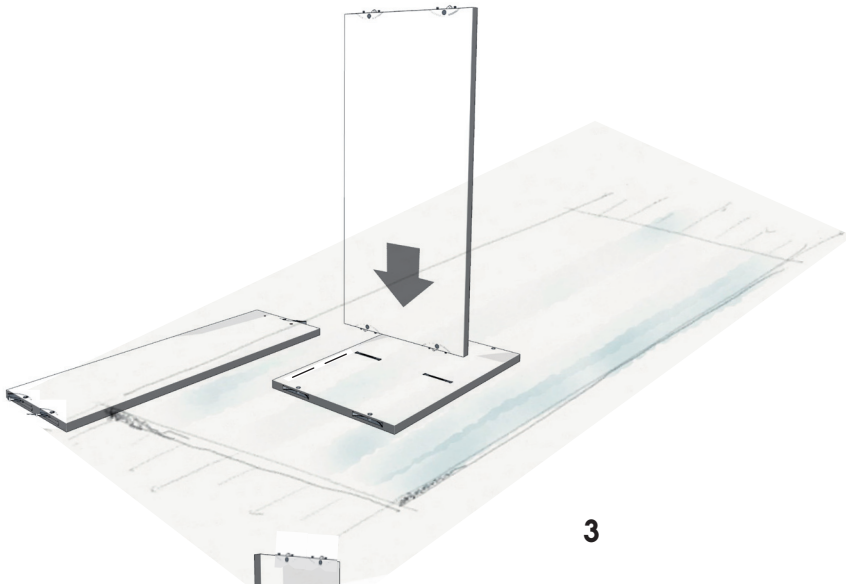

Tojo<sup>TM</sup>

aufbauanleitung  
instructions  
notice de montage

hanibal<sup>low</sup>

design: FLOID Produktdesign

German  
Design Award

H - Elements - 80 - Base

1

2