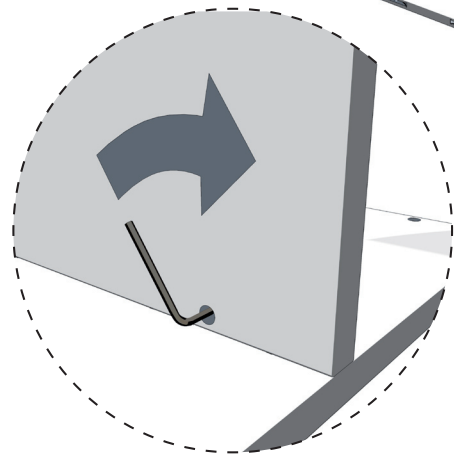

H - Elements - 80 - Base

1

2

3

4

5

6

1