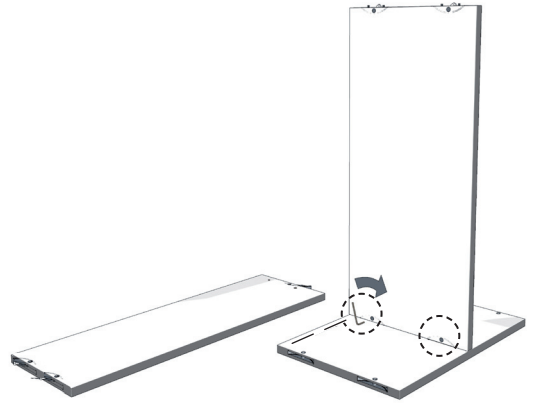

Tojo<sup>TM</sup>

aufbauanleitung  
instructions  
notice de montage

hanibal<sup>low</sup>

design: FLOID Produktdesign

German  
Design Award

H - Elements - 80 - Base

1

2