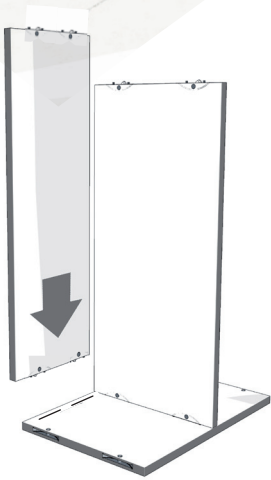

H - Elements - 80 - Base

1

2

3

4

5

6

1