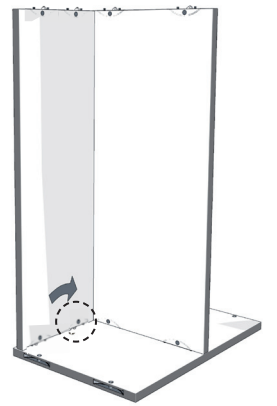

H - Elements - 80 - Base

1

2

3

4

5

6

1