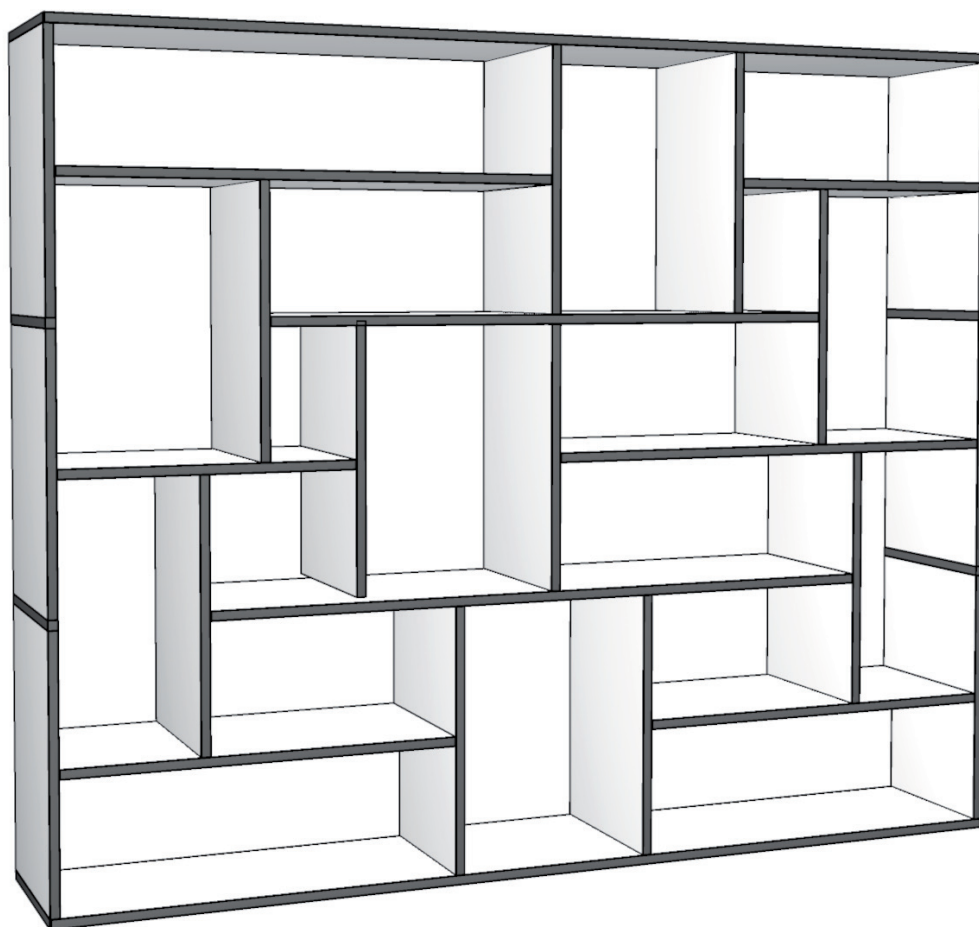

TojoTM

aufbauanleitung
instructions
notice de montage

hanibal_{med}

design: FLOID Produktdesign

German
Design Award

NOMINEE

H - Elements - 80 - Base

1

2

3

4

5

6

1