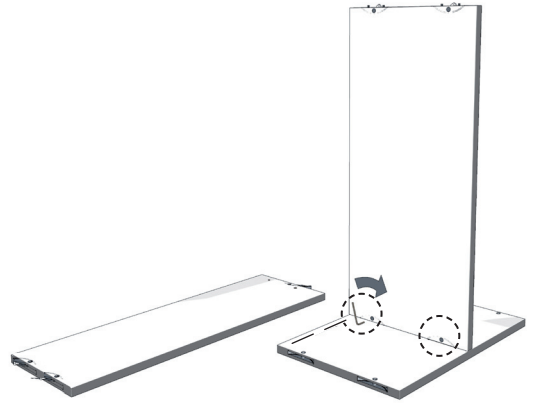

H - Elements - 80 - Base

1

2

3

4

5

6

1