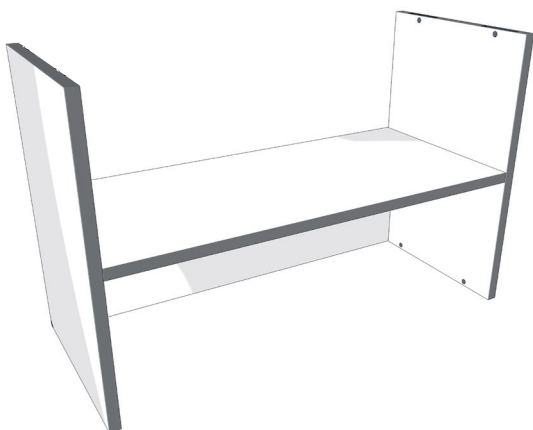

TojoTM

aufbauanleitung
instructions
notice de montage

hanibal_{med}

design: FLOID Produktdesign

German
Design Award

NOMINEE

H - Elements - 80 - Base

1

2

3

4

5

6

1