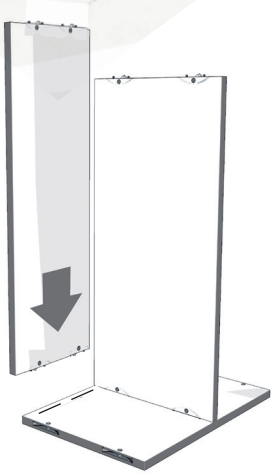

H - Elements - 80 - Base

1

2

3

4

5

6

1