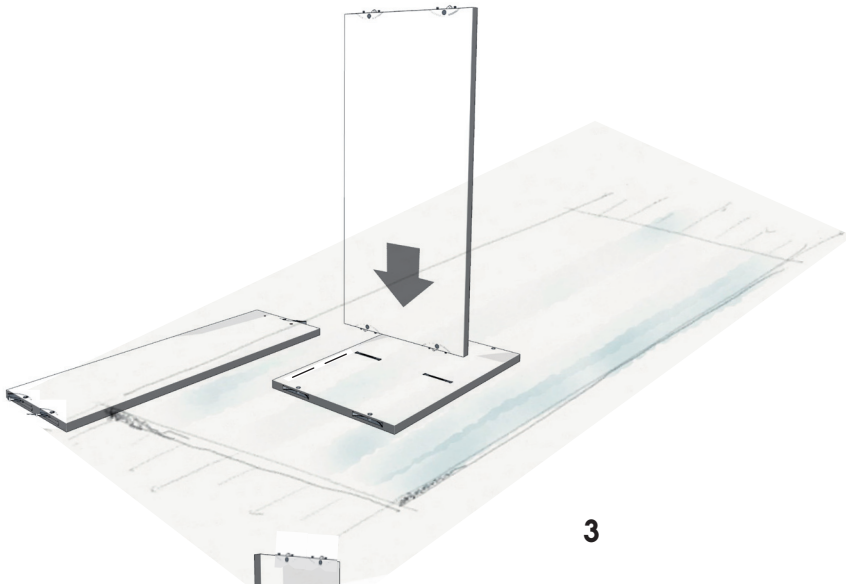

TojoTM

aufbauanleitung
instructions
notice de montage

hanibal_{med}

design: FLOID Produktdesign

German
Design Award

NOMINEE

H - Elements - 80 - Base

1